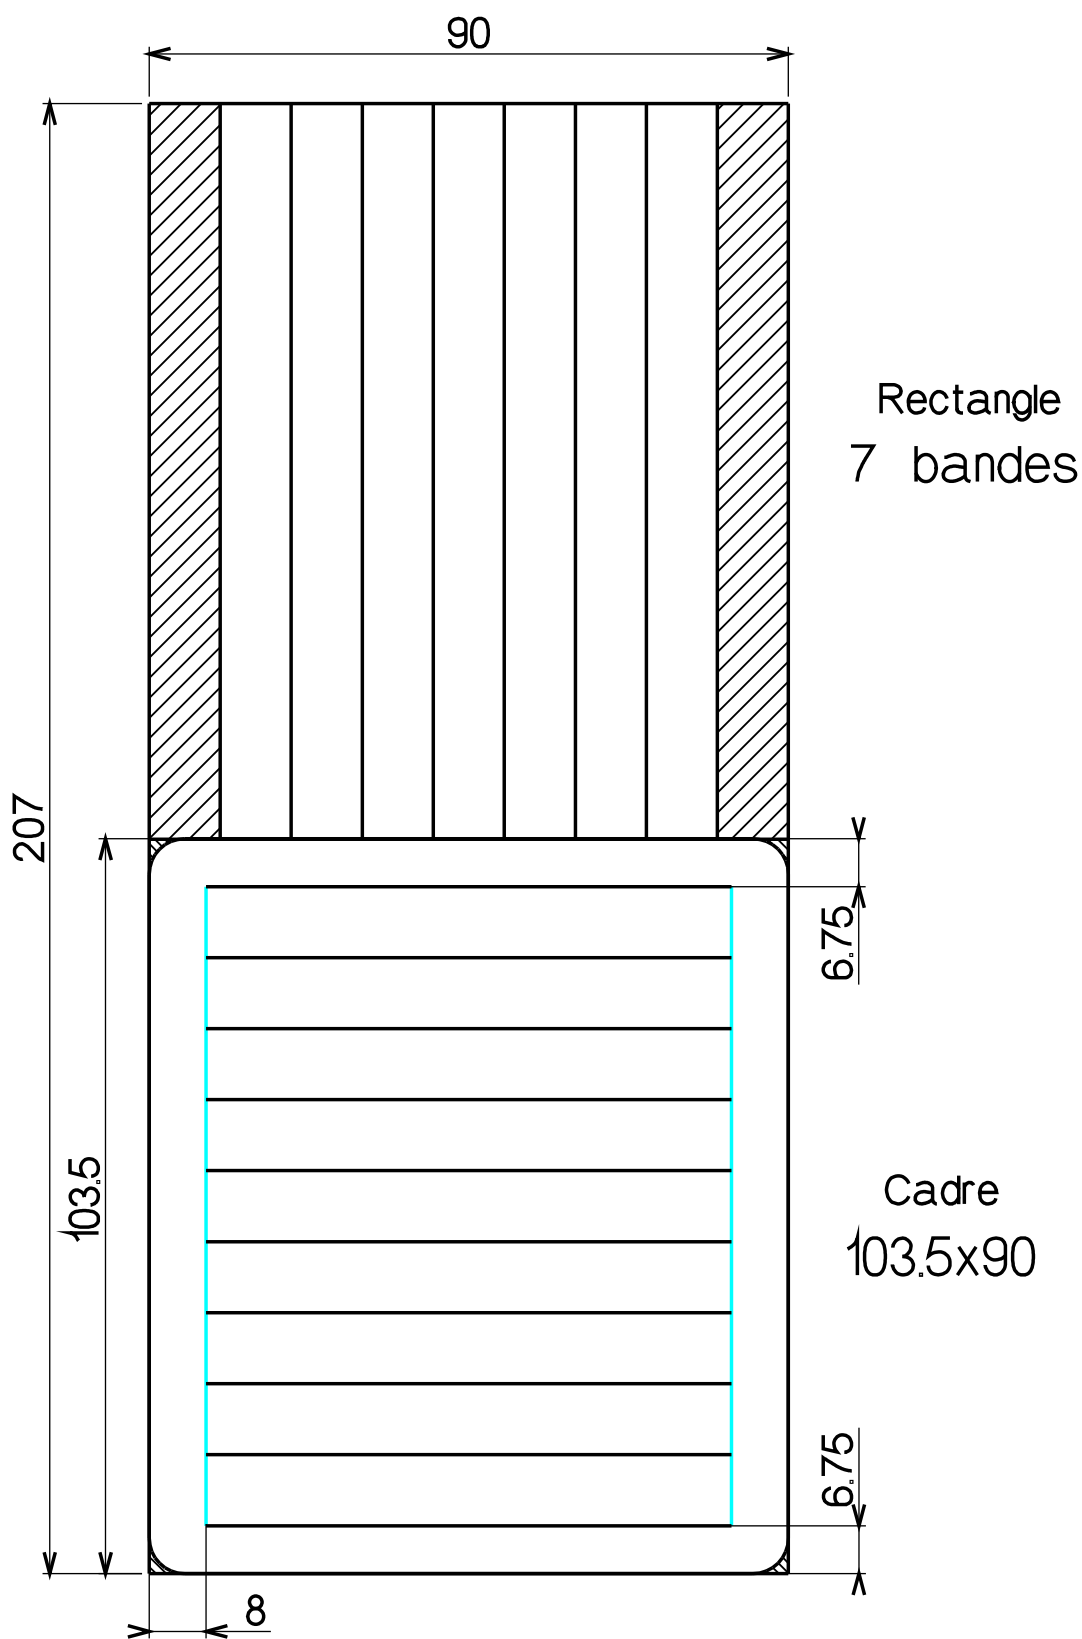

Développé cannette 33cl 207x90

Développé cannette 33cl 207x90